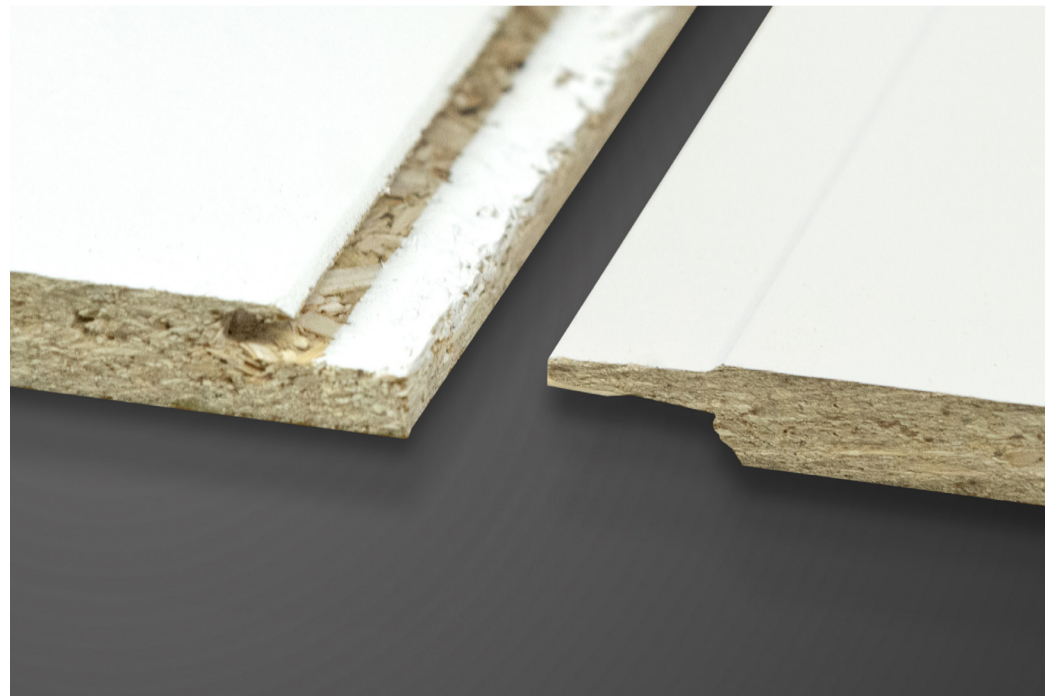

arbor.no
Platene er CE-merket og PEFC-sertifiserte.