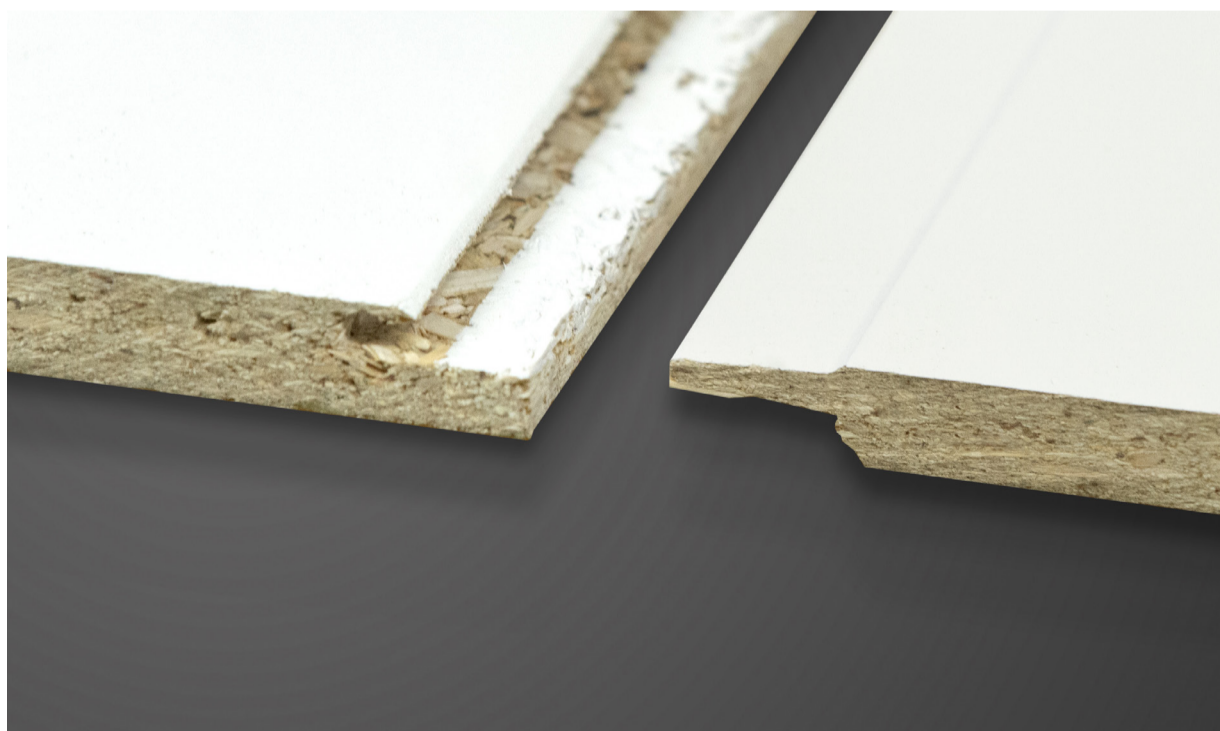

NOBB:

-57741577   Hvit 2390

-57741581   Hvit 2740