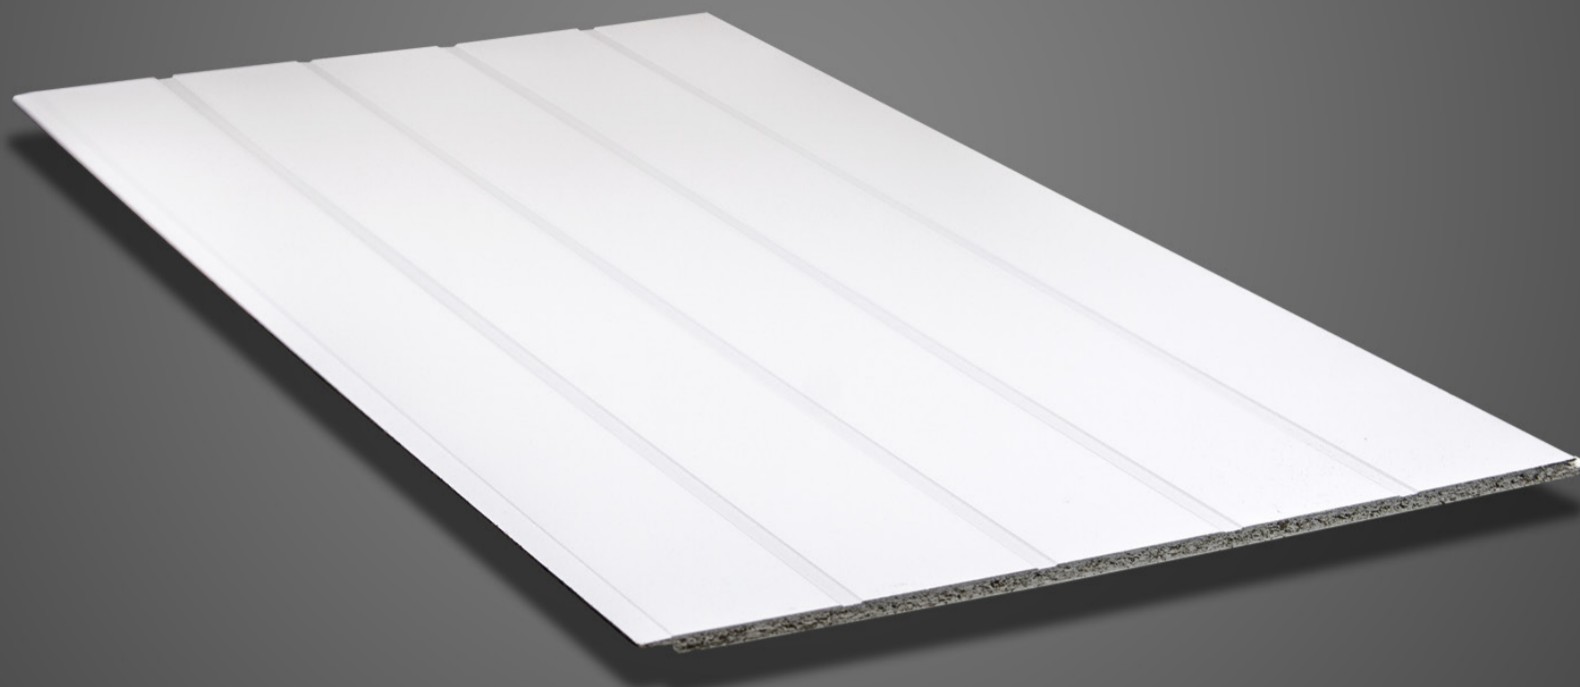

ARBOR

VERDENS NYHET!

ARBOR

SKYGGE/ SKRÅ PANEL SPON

- Nå med sponkjerne

Resirkulerbar

ARBOR Skygge/ Skrå kan nå leveres i spon. Platene er lekkert malt med en robust og slitesterk maling.

Siden platene er ferdigmalte slipper du å bekymre deg for malingsøl og ekstra kostnader.

Sponkjerne gir mindre støv ved kapping og et bedre inn klima. Veggplatene kan raskt og enkelt rengjøres og leveres i fargen "hvit" ved lansering.

Skjøt:

- Not og fjær, 2 sider

Farger:

-Hvit

Dimensjoner:

-12x620x2390/ 2740 mm