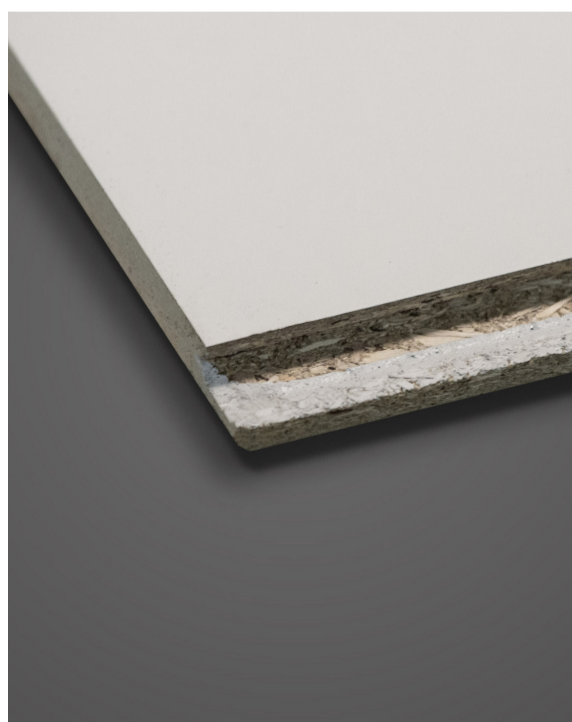

NOBB nr:

-57336334 Hvit 2390

-57357326 Hvit 2740

-57336326 Skagen 2390

-57357315 Skagen 2740

-57336345 Sval Sjø 2390

-57357334 Sval Sjø 2740