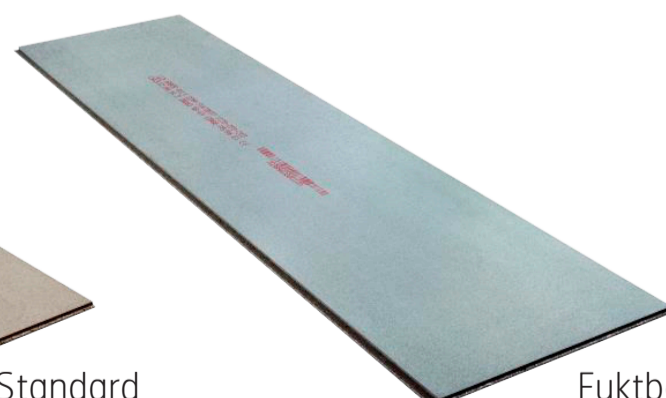

**ARBOR**

Resirkulerbar

ARBOR 180 GULV

- En enklere og raskere løsning, fra henting til ferdig lagt gulv!

Arbor tilbyr nå en ny gulvplate som veier mindre, og som er enklere å legge. Rask og enkel montering, med Arbors gulvprofil "not og fjær 4-kanter". Med en vekt på kun 14kg er den også markedets letteste sponplate. 180 gulvet leveres i format 60x180, standard og fuktbestandig kvalitet. Platene passer til alle rom, og er en ekstra god løsning i trange rom. Hele prosessen blir raskere og enklere, fra henting til ferdig lagt gulv.

- Mindre, lettere og enklere
- Vekt på kun 14kg
- Not og fjær 4-kanter
- Format: 22x60x180
- En god løsning i trange rom

Standard

Fuktbestandig

Tykkelse mm	Format		Nobb nr.	Plater pr. kolli	M: pr. plate		M: pr. kolli		Ca. kg. pr. (eks. emballasje)	
	Lysmål	Brutto			Lysmål	Brutto	Kolli	Plate		
Arbor 180 Gulv Standard - Modul 41971615										
22	60x180	62x182	56822553	31	1,08	1,13	33,48	34,98	490	15,82
Arbor 180 Gulv Fuktbestandig - Modul 41971645										
22	60x180	62x182	56823805	31	1,08	1,13	33,48	34,98	490	15,82